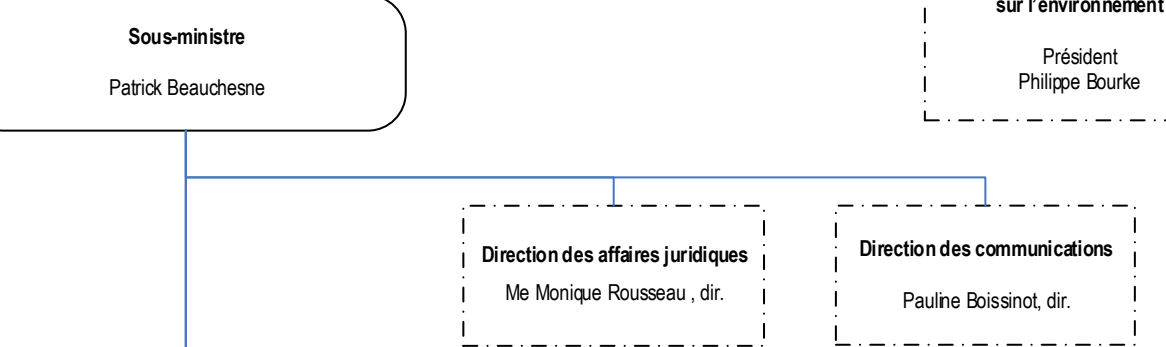

Ministre
MarieChantal Chassé

Directeur du cabinet
Hugo Delaney

Organismes relevant du ministre

- Bureau d'audiences publiques sur l'environnement
Président Philippe Bourke
- Société québécoise de récupération et de recyclage
Présidente-directrice générale Sonia Gagné
- Conseil de gestion du Fonds vert
Présidente-directrice générale Sylvie Chagnon