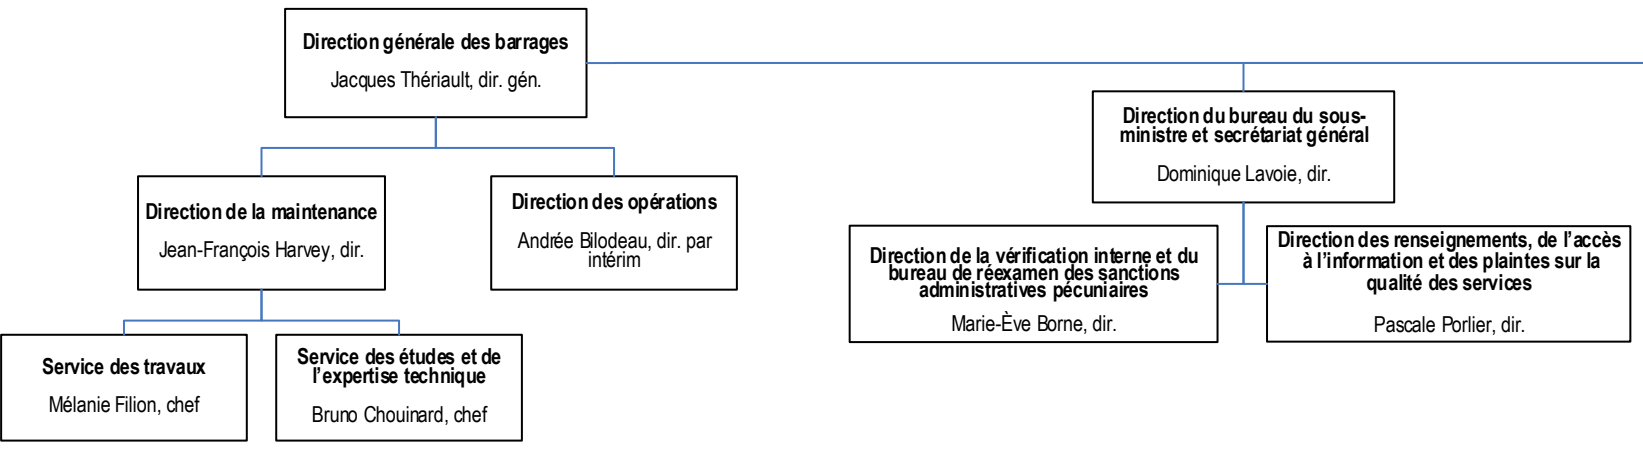

Ministre
MarieChantal Chassé

Directeur du cabinet
Hugo Delaney

Organismes relevant du ministre

- Bureau d'audiences publiques sur l'environnement
Président Philippe Bourke
- Société québécoise de récupération et de recyclage
Présidente-directrice générale Sonia Gagné
- Conseil de gestion du Fonds vert
Présidente-directrice générale Sylvie Chagnon

LÉGENDE
dir. gén. = directeur général ou directrice générale
dir. gén. adj. = directeur général adjoint ou directrice générale adjointe
dir. = directeur ou directrice
chef = chef de service

Approuvé par : Original signé par Patrick Beauchesne, sous-ministre
Sous-ministre