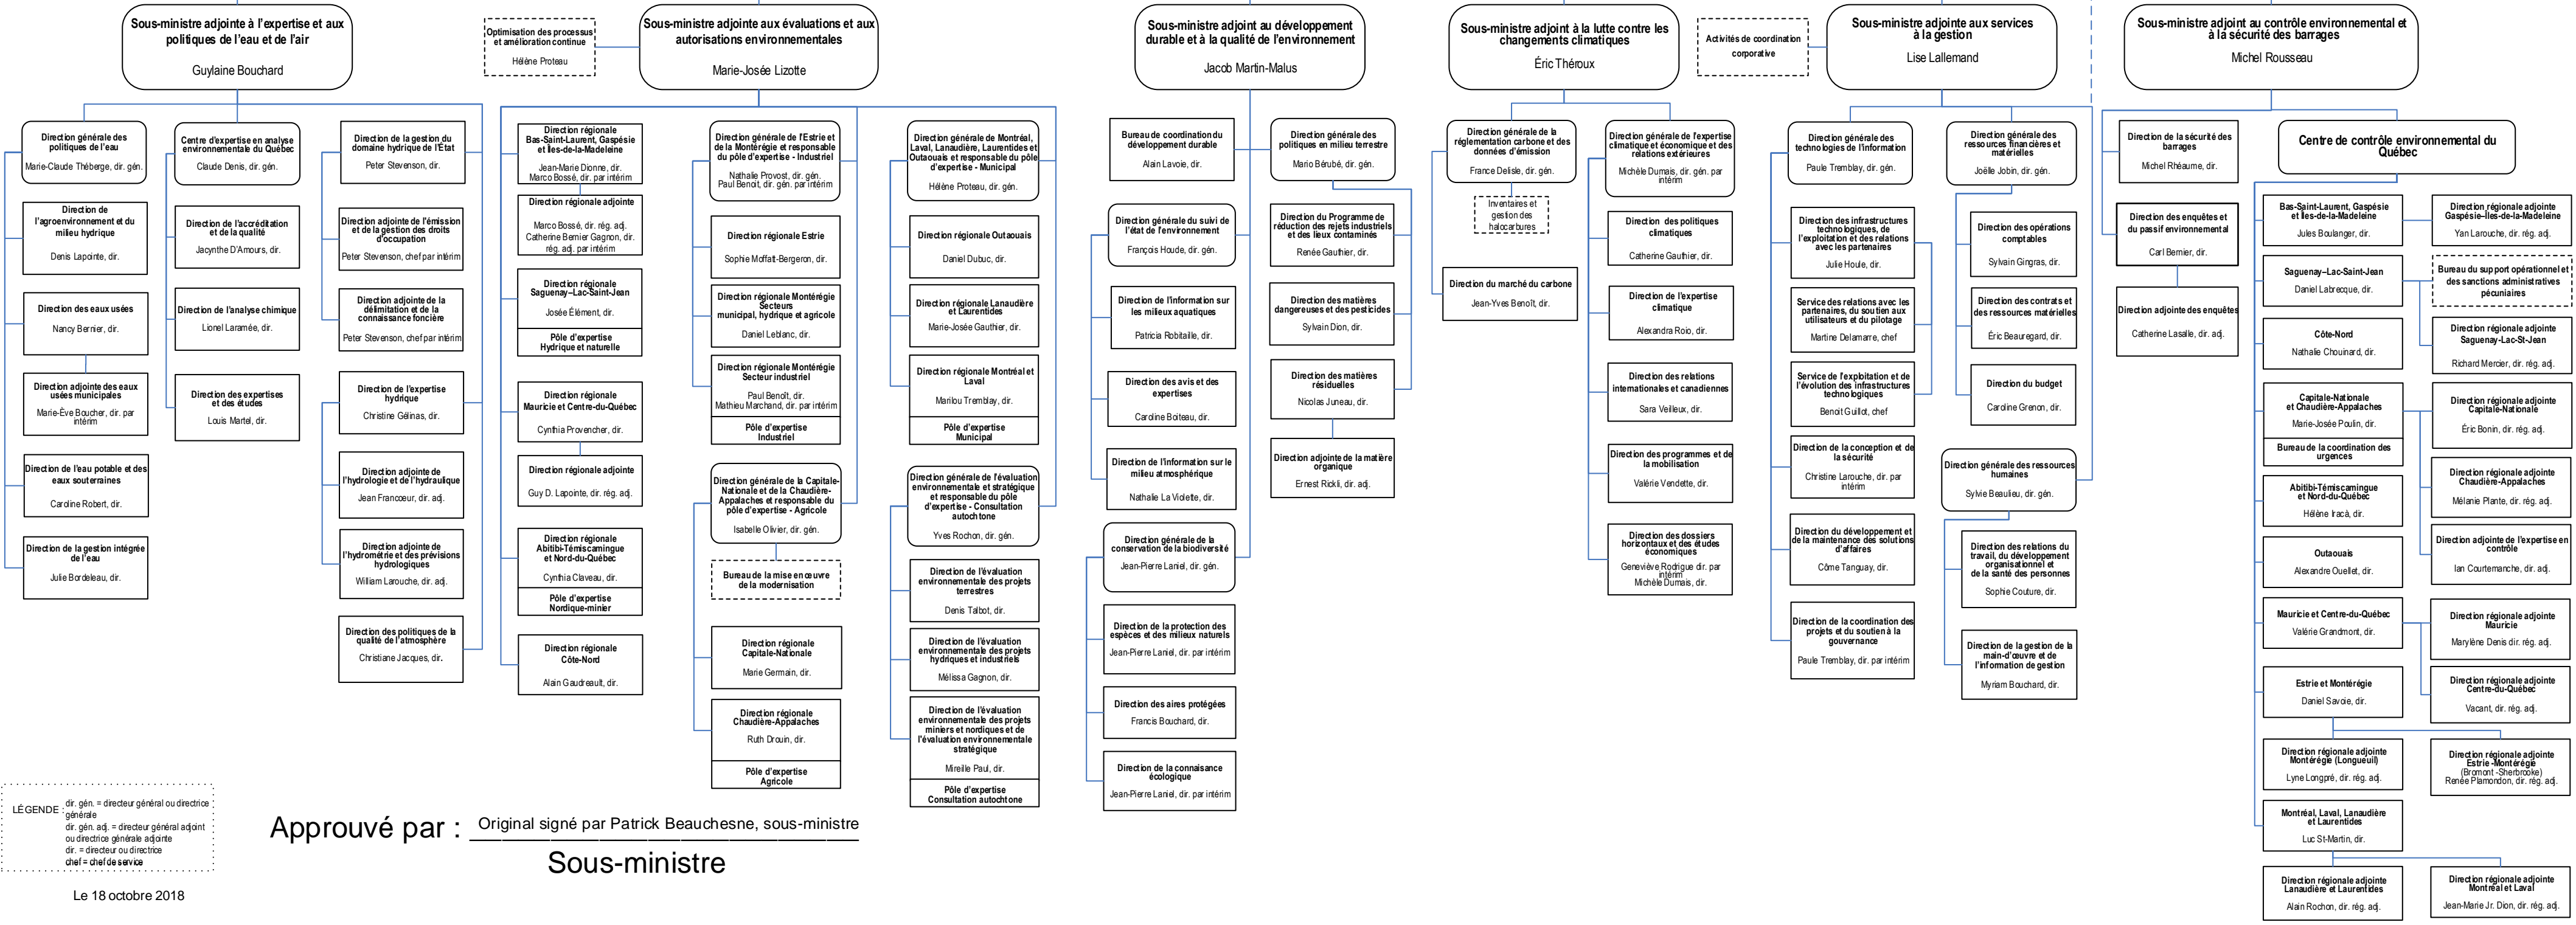

Ministre
MarieChantal Chassé

Directeur du cabinet
Hugo Delaney

Organismes relevant du ministre

- Bureau d'audiences publiques sur l'environnement
Président Philippe Bourke
- Société québécoise de récupération et de recyclage
Présidente-directrice générale Sonia Gagné
- Conseil de gestion du Fonds vert
Présidente-directrice générale Sylvie Chagnon

LÉGENDE
dir. gén. = directeur général ou directrice générale
dir. gén. adj. = directeur général adjoint ou directrice générale adjointe
dir. = directeur ou directrice
chef = chef de service

Approuvé par : Original signé par Patrick Beauchesne, sous-ministre
Sous-ministre